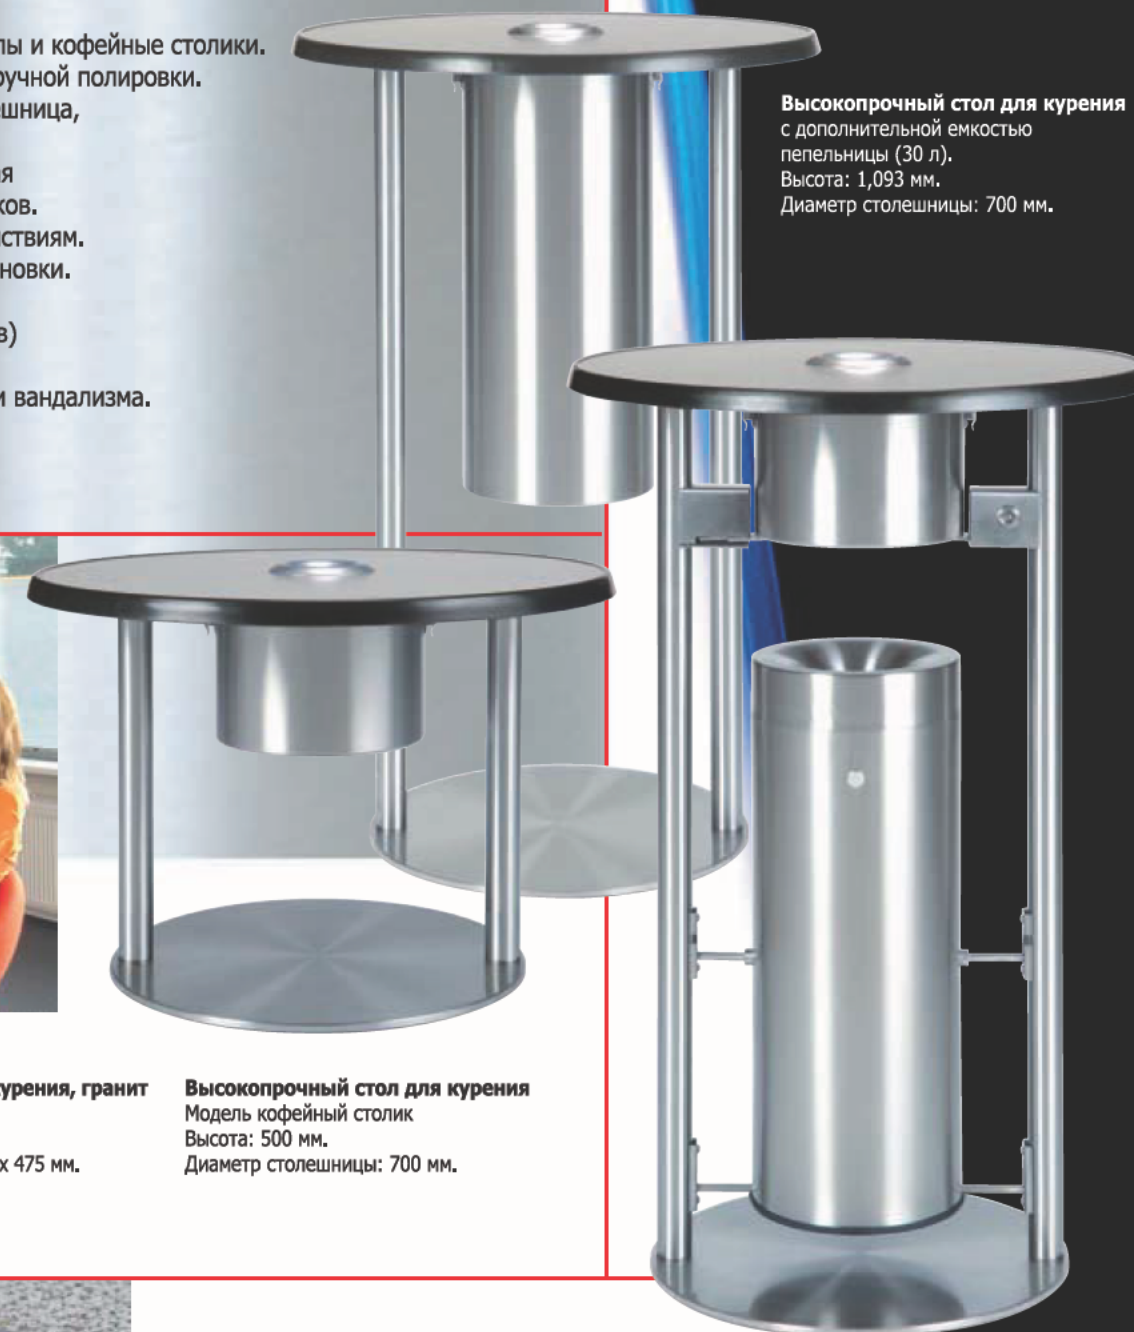

Высокопрочный стол для курения, гранит
Модель кофейный столик
Высота: 500 мм.
Размеры столешницы: 800 мм x 475 мм.

Высокопрочный стол для курения
Модель кофейный столик
Высота: 500 мм.
Диаметр столешницы: 700 мм.

Высокопрочный стол для курения
Высокий.
Высота: 1,093 мм.
Диаметр столешницы: 700 мм.